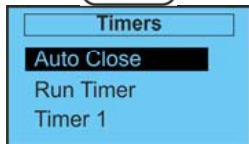

# Instellen Automatisch sluiten Doorcontrol

MENU  
ENTER

DOWN 3x

MENU  
ENTER 1x

UP of DOWN

MENU  
ENTER 1x

MENU  
ENTER 1x

MENU  
ENTER 1x

UP of DOWN

MENU  
ENTER 1x

DOWN 2x

MENU  
ENTER 1x

MENU  
ENTER

UP of DOWN

MENU  
ENTER 1x

DOWN 1x

MENU  
ENTER 1x

UP of DOWN

MENU  
ENTER 1x

MENU  
ENTER

Houd ingedrukt > 5 Sec (om uit het menu te gaan)

Test de deur

(waarde 0,0 = UIT)

Houd de knop ingedrukt voor snel optellen / aftellen