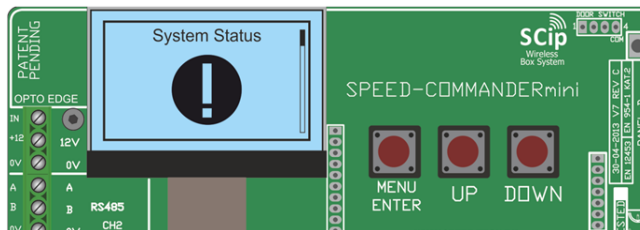

# Instellen Automatisch sluiten Doorcontrol

MENU  
ENTER

DOWN 3x

MENU  
ENTER 1x

UP of DOWN

MENU  
ENTER 1x

MENU  
ENTER 1x

MENU  
ENTER 1x

UP of DOWN

MENU  
ENTER 1x

DOWN 2x

MENU  
ENTER 1x

MENU  
ENTER

UP of DOWN

MENU  
ENTER 1x

DOWN 1x

MENU  
ENTER 1x

UP of DOWN

MENU  
ENTER 1x

MENU  
ENTER

Houd ingedrukt > 5 Sec (om uit het menu te gaan)

Test de deur

(waarde 0,0 = UIT)

Houd de knop ingedrukt voor snel optellen / aftellen

Houd de knop ingedrukt voor snel optellen / aftellen

Zoek de optie: Safety Close