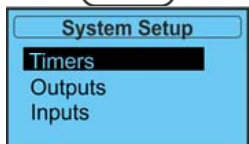

# Instellen Automatisch sluiten Doorcontrol

MENU  
ENTER

DOWN 3x

MENU  
ENTER 1x

UP of DOWN

MENU  
ENTER 1x

MENU  
ENTER 1x

MENU  
ENTER 1x

UP of DOWN

MENU  
ENTER 1x

DOWN 2x

MENU  
ENTER 1x

MENU  
ENTER

UP of DOWN

MENU  
ENTER 1x

DOWN 1x

MENU  
ENTER 1x

UP of DOWN

MENU  
ENTER 1x

MENU  
ENTER

Houd ingedrukt > 5 Sec (om uit het menu te gaan)

Test de deur

(waarde 0,0 = UIT)

Houd de knop ingedrukt voor snel optellen / aftellen