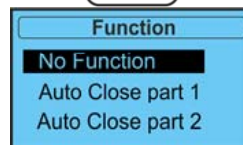

# Instellen Automatisch sluiten Doorcontrol

MENU  
ENTER

DOWN 3x

MENU  
ENTER 1x

UP of DOWN

MENU  
ENTER 1x

MENU  
ENTER 1x

MENU  
ENTER 1x

UP of DOWN

MENU  
ENTER 1x

DOWN 2x

MENU  
ENTER 1x

MENU  
ENTER

UP of DOWN

MENU  
ENTER 1x

DOWN 1x

MENU  
ENTER 1x

UP of DOWN

MENU  
ENTER 1x

MENU  
ENTER

Houd ingedrukt > 5 Sec (om uit het menu te gaan)

Test de deur

(waarde 0,0 = UIT)

Houd de knop ingedrukt voor snel optellen / aftellen