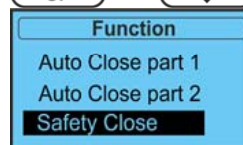

UP of DOWN

MENU  
ENTER 1x

DOWN 2x

MENU  
ENTER 1x

MENU  
ENTER

UP of DOWN

MENU  
ENTER 1x

DOWN 1x

MENU  
ENTER 1x

UP of DOWN

MENU  
ENTER 1x

MENU  
ENTER

Houd ingedrukt > 5 Sec (om uit het menu te gaan)

Test de deur

(waarde 0,0 = UIT)

Houd de knop ingedrukt voor snel optellen / aftellen